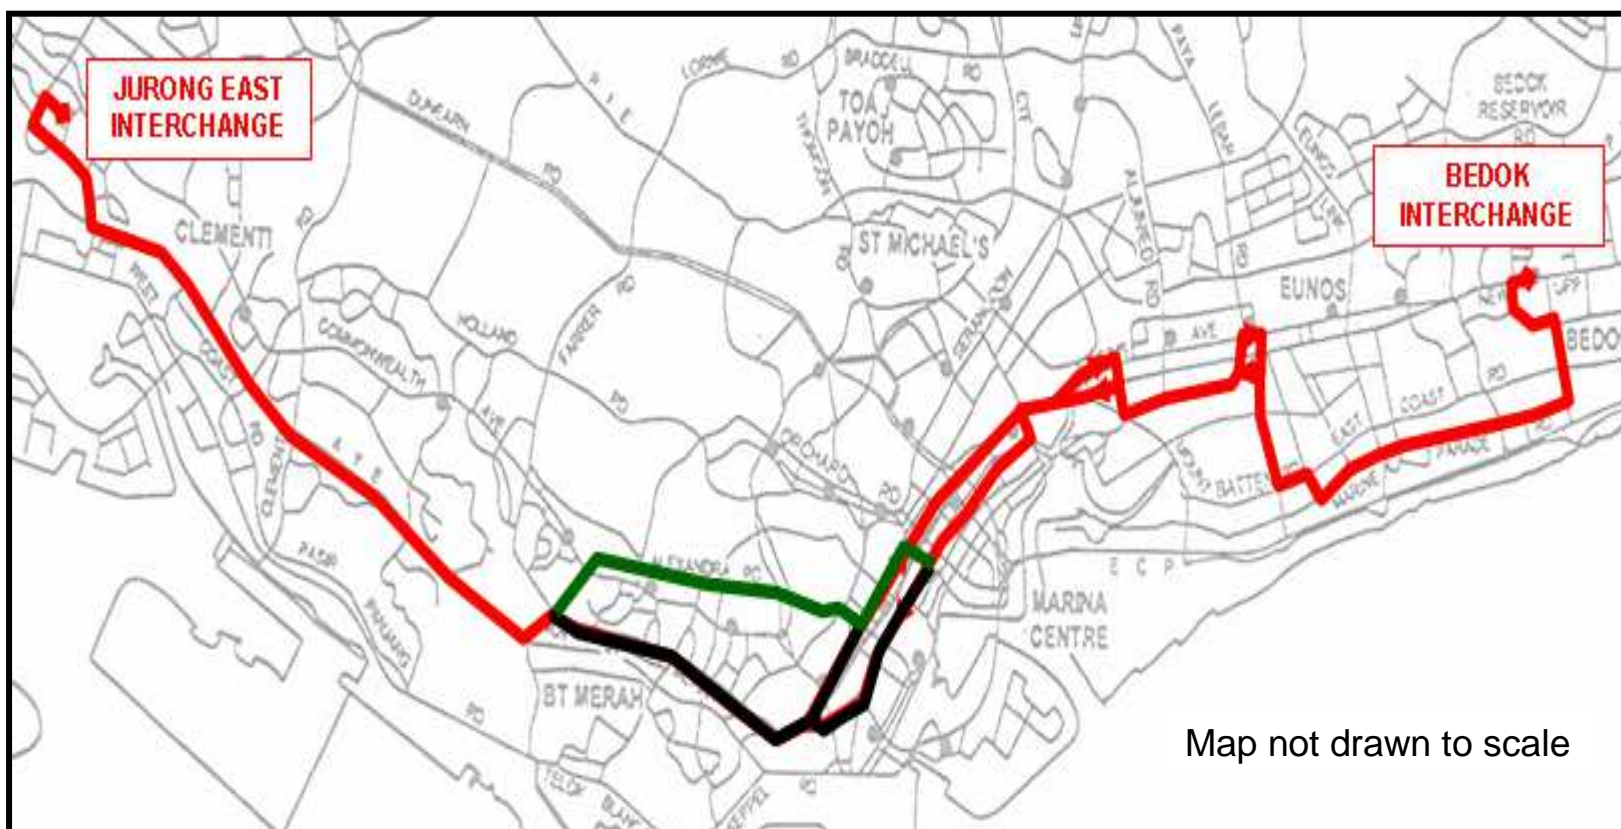

TOWARDS BEDOK

ROAD NAME	BUS-STOP CODE	BUS-STOP DESCRIPTION
JLN BT MERAH	11019	OPP OG FTY
JLN BT MERAH	10139	BLK 1
JLN BT MERAH	10119	OPP PACIFIC TECH CTR
JLN BT MERAH	10109	OPP SPRING S'PORE BLDG
JLN BT MERAH	10099	OPP BT MERAH TOWN CTR
JLN BT MERAH	10089	BLK 119
JLN BT MERAH	10079	BLK 201
JLN BT MERAH	10069	OPP BLK 140
JLN BT MERAH	10059	OPP BLK 149
KG BAHRU RD	10049	AFT JLN BT MERAH
KG BAHRU RD	10039	BEF HOSP DR
EU TONG SEN ST	10018	BEF OUTRAM RD
EU TONG SEN ST	5013	PEOPLE'S PK CPLX

LAST CALLING BUS-STOP BEFORE DIVERSION

ROAD NAME	BUS-STOP CODE	BUS-STOP DESCRIPTION
ALEXANDRA RD	11511	ALEXANDRA HOSP

FIRST CALLING BUS-STOP AFTER DIVERSION

ROAD NAME	BUS-STOP CODE	BUS-STOP DESCRIPTION
EU TONG SEN ST	05023	OPP HONG LIM PK